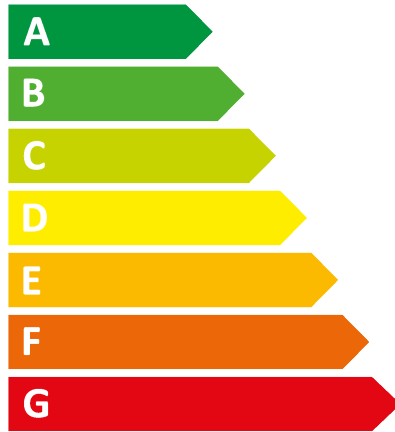

ENERG
енергия · ενεργεια

ATLANTIC

821182 (821182)

XXS

15 dB

601

kWh / annum

2015